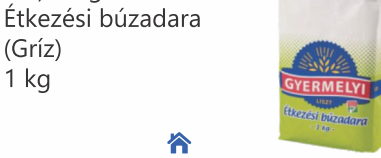

Produse de morărit
Malomipari termékek

Făină albă de grâu
superioară BL 55
Búzaafinomliszt
1 kg
2 kg

Făină pentru pâine
BL 80
Kenyérliszt
1 kg

Făină grifică
BFF 55
Búzarétesliszt
1 kg

Făină pentru pizza
00
Pizzaliszt
1 kg